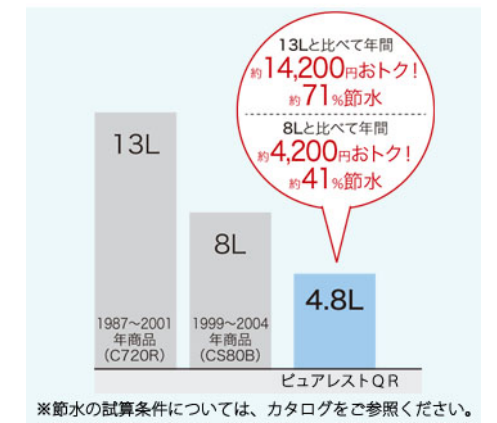

Color Variation

※ はお見積カラーです。カラーによって価格・納期が異なる場合がありますのでカタログにてご確認ください。

大便器	ホワイト	パステルアイボリー	パステルピンク	ホワイトグレー		
手洗器	ホワイト	パステルアイボリー	パステルピンク	ホワイトグレー		
キャビネット	ホワイト	ライトウッドN	ダルブラウン			
カウンター	ホワイト	ライトウッドN	ダルブラウン			

便器・便座機能

汚れツルリン

汚れを浮かせてすばせ少ない水でしっかり洗浄

おそうじ超ラク

フチ裏がなく凹凸も少ない
お掃除しやすいデザイン

超節水

環境にやさしく、しかも経済的。
13L便器に比べて約71%の超節水が可能に。

便器きれい、ノズルきれい

きれい除菌水の子カラで
便器とノズルのきれいが長持ち。